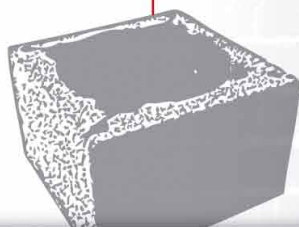

KERAMIKA LETOVICE

spol. s r.o.

červené komínové prstence jsou běžně nahrazovány komínovými tvárniciemi (dle požadavků odběratele)

komínová tvárnice KT

komínová tvarovka dvířková KVA