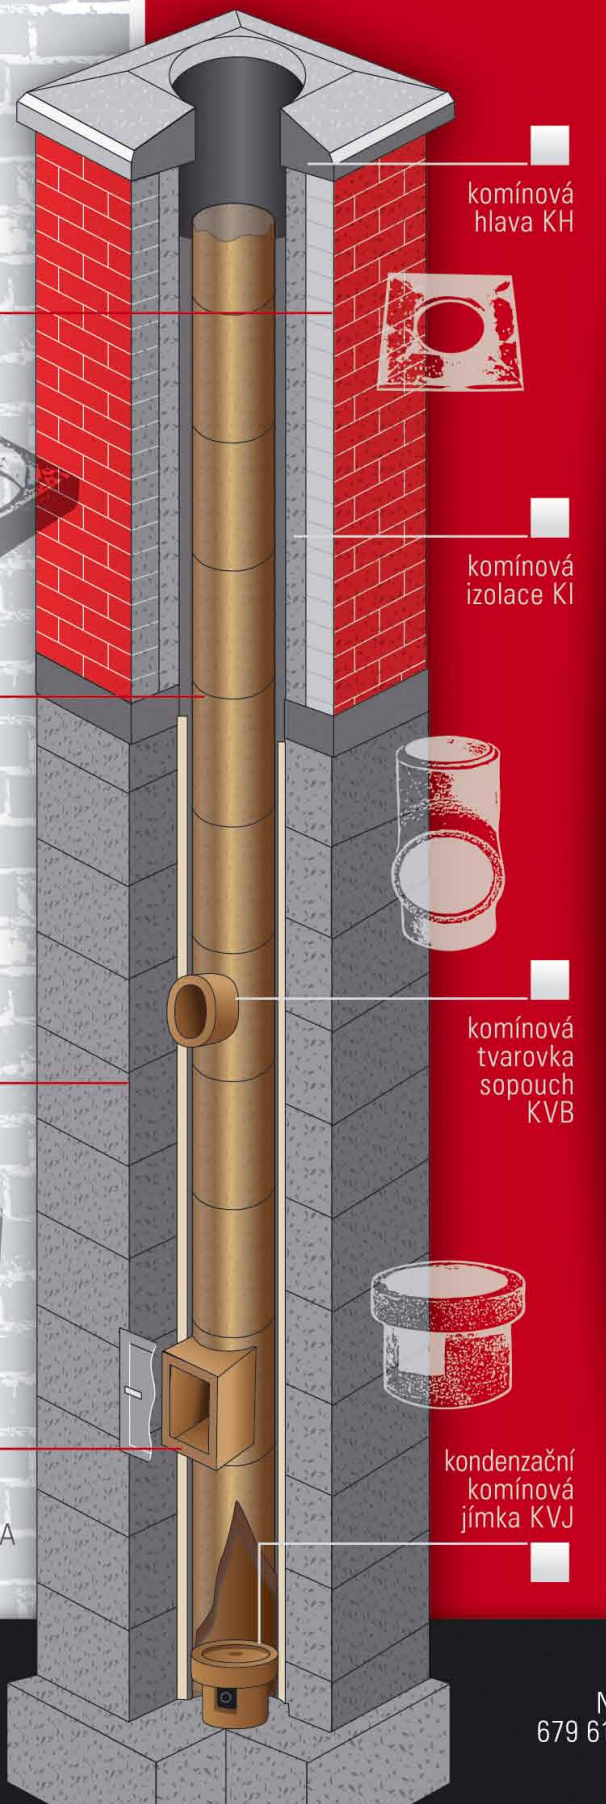

komínová hlava KH

komínová izolace KI

komínová tvarovka sopouch KVB

kondenzační komínová jímka KVJ

TRADIČNÍ ČESKÝ VÝROBCE KOMÍNŮ

www.keramika-letovice.cz

tel.: 516 474 161, 516 474 034
e-mail: keramikaletovice@iol.cz

Nádražní 6
679 61 Letovice

zákazník	číslo zakázky	datum	Malachová Jana grafik	ostatní